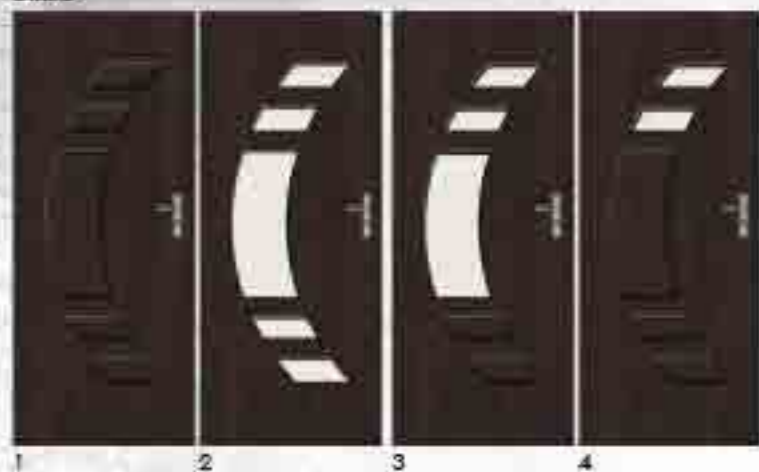

Bilbo

1 2 3 4

1 2 3 4

1 2 3 4

1 2 3 4

1 2 3 4

1 2 3 4 5

1 2 3 4

1 2 3 4