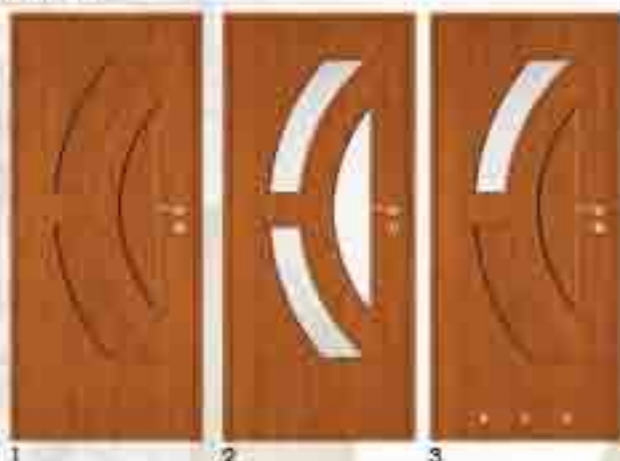

Nemo

Drzwi Wejściowe Wewnętrzne

KONSTRUKCJA:

Rama skrzydła wykonana z drewna litego klejonego. Wypełnienie stanowi płyta włóknowa. Całość konstrukcyjna jest obustronnie oklejona płaską płytą lakierowaną HDF lub płytą 6mm teżowaną, oklejoną, odporna na ścieranie, folią PVC.

OKUCIA:

Dolny zamek - na wkładkę 72/50. Górny zamek - 3 - bolcowy. Zawiasy czopowo wkręcane proste z zabezpieczeniem.

WYMIARY:

Wysokość skrzydeł 2030mm. Dostępne szerokości podane przy poszczególnych modelach.

OŚCIEŻNICE:

Ościeżnica stała do skrzydeł wejściowych płaskich i tłoczonych, HDF oklejona w kolorze skrzydła wyposażona w dwa zaczepy regulowane.

Ościeżnica Regulowana w kolorze dostosowanym do koloru skrzydła, wzmocniona atestowanymi blachami. Wyposażona w dwa zaczepy regulowane.

Do skrzydeł wejściowych oklejonych folią PVC ościeżnica dostosowana.

DOPUSZCZONE DO OBROTU
APROBATA TECHNICZNA
#B AT-15-6851/2012

NOWOŚĆ

Drzwi wejściowe wewnętrzne dostępne z ościeżnicą drewnianą pokrytą folią w kolorze skrzydła, z bolcami antywłamaniowymi, trzema zawiasami, uszczelką i profilem aluminiowym.