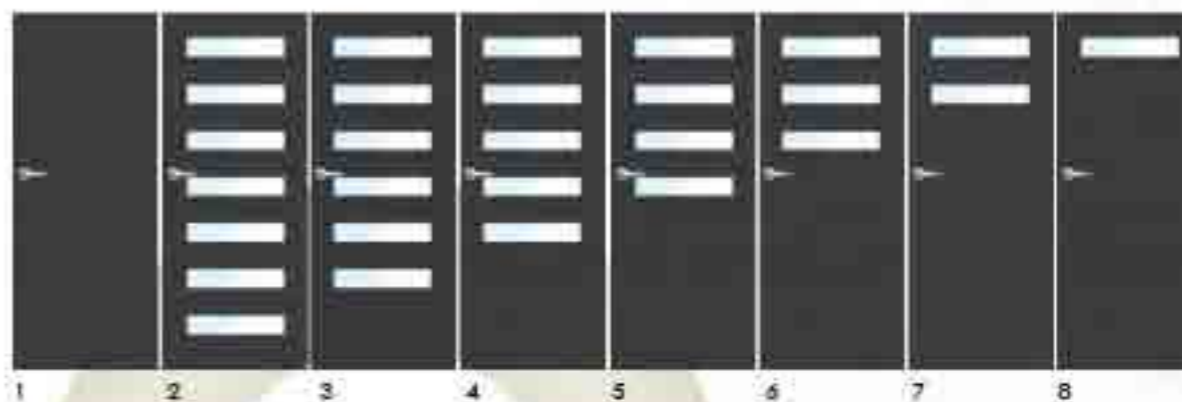

OŚCIEŻNICE:
Ościeżnica wykonana z MDF oklejona folią ARS-DECOR w kolorze skrzydła.

SZYBY:
Dostępny rodzaj szyby-DECORMAT.

Milva

Ramond

Bromo

Visena

Reneri

Aralis