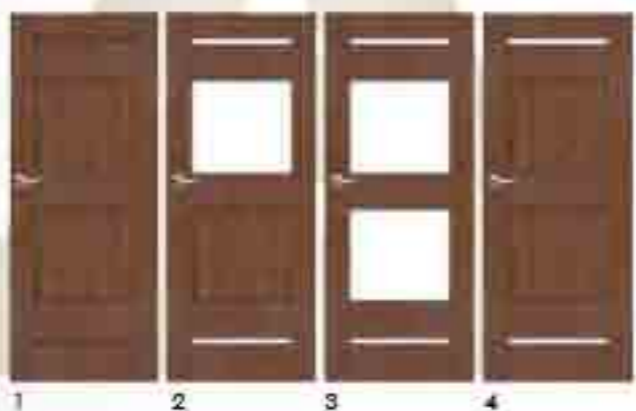

Drzwi Ramiakowe

KONSTRUKCJA:
Rama skrzydła wykonana z wysokiej jakości MDF, całość oklejona jest folią o wysokich walorach estetycznych ARS-DECOR.

OKUCIA:
3 zawiasy czopowe, zamek na klucz, wc lub wkładkę.

WYMIARY:
Wysokość 2040mm. Szerokości 60,70,80,90.

OŚCIEŻNICE:
Ościeżnica wykonana z MDF oklejona folią ARS-DECOR w kolorze skrzydła.

SZYBY:
Dostępny rodzaj szyby-DECORMAT.

Bromo