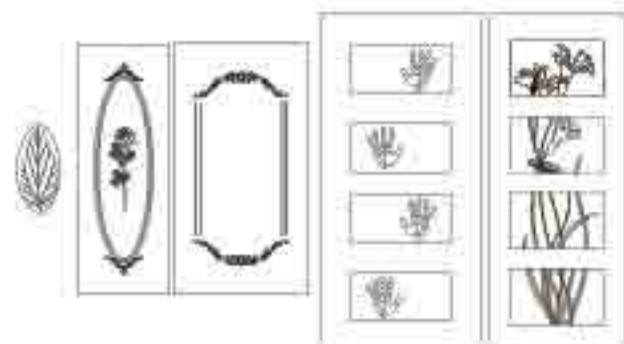

OKUKCJA:

2 lub 3 zawiasy czopowo wkręcane. Zamek na wkładkę bębnową, klucz, wa.

WYMIARY:

Dostępne wysokości skrzydeł to 2030mm, szerokości skrzydeł podane przy każdym modelu.

WYKOŃCZENIE:

Drzwi drewniane i ościeżnice w wersji surowe drewno, do samodzielnego wykończenia.

OŚCIEŻNICE:

Wykonane z drewna sosnowego, zaopatrzone w zawiasy czopowo wkręcane oraz blachę zaczepową. W wersji standardowej bez uszczelki.

DOPUSZCZONE DO OBROTU
APROBATA TECHNICZNA
ITB AT-15-6912/2006

Wzory Piaskowania Szyb

WZORY SZYB

oskornat

Ościeżnice

Ościeżnice regulowane do drzwi wejściowych

ościeżnica regulowana

Ościeżnice sosnowe

Zabudowa ościeżnicy metalowej

OŚCIEŻNICA SOFT