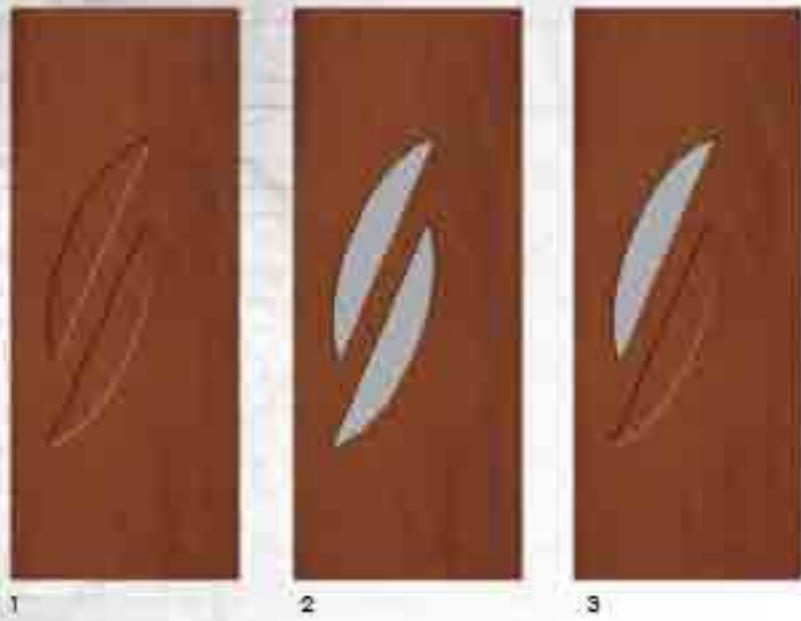

Renno

Zodiak

NOWOŚĆ