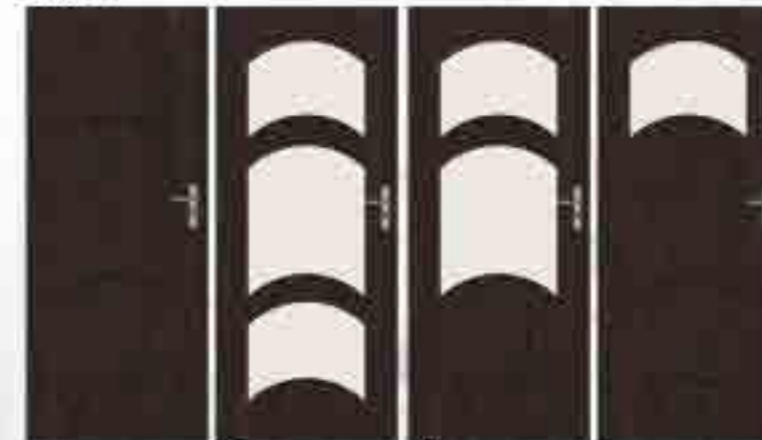

1 2 3 4

1 2 3 4

1 2 3 4

1 2 3 4

1 2 3 4

1 2 3 4 5

1 2 3 4

Tauron

1 2 3 4