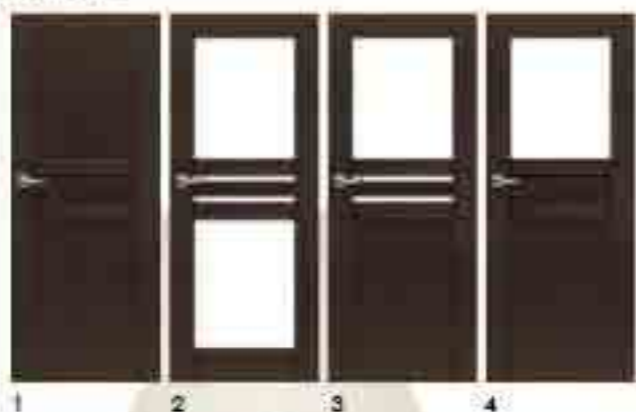

Drzwi Ramiakowe

KONSTRUKCJA:
Rama skrzydła wykonana z wysokiej jakości MDF, całość oklejona jest folią o wysokich walorach estetycznych ARS-DECOR.

OKUCIA:
3 zawiasy czopowe, zamek na klucz, wc lub wkładkę.

WYMIARY:
Wysokość 2040mm. Szerokości 60,70,80,90.

OŚCIEŻNICE:
Ościeżnica wykonana z MDF oklejona folią ARS-DECOR w kolorze skrzydła.

SZYBY:
Dostępny rodzaj szyby-DECORMAT.

Ramond