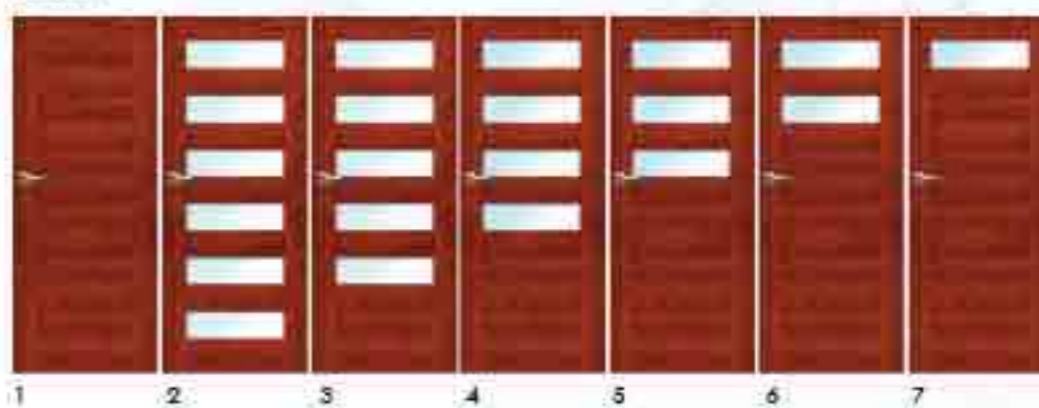

Drzwi Ramiakowe

KONSTRUKCJA:
Rama skrzydła wykonana z wysokiej jakości MDF, całość oklejona jest folią o wysokich walorach estetycznych ARS-DECOR.

OKUCIA:
3 zawiasy czopowe, zamek na klucz, wc lub wkładkę.

WYMIARY:
Wysokość 2040mm. Szerokości 60,70,80,90.

OŚCIEŻNICE:
Ościeżnica wykonana z MDF oklejona folią ARS-DECOR w kolorze skrzydła.

SZYBY:
Dostępny rodzaj szyby-DECORMAT.

Reneri