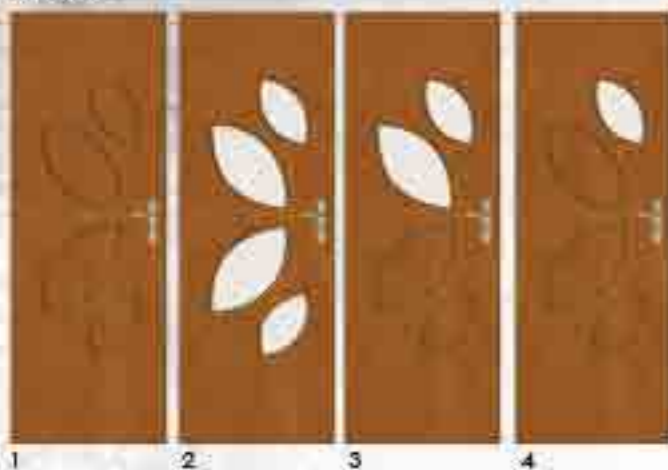

Arbena

Drzwi Wejściowe Wewnętrzne

KONSTRUKCJA:

Rama skrzydła wykonana z drewna litego klejonego. Wypełnienie stanowi płyta włóknowa. Całość konstrukcyjna jest obustronnie oklejona płaską płytą lakierowaną HDF lub płytą 6mm teżowaną, oklejoną, odporna na ścieranie, folią PVC.

OKUCIA:

Dolny zamek - na wkładkę 72/50. Górny zamek - 3 - bolcowy. Zawiasy czopowo wkręcane proste z zabezpieczeniem.

WYMIARY:

Wysokość skrzydeł 2030mm. Dostępne szerokości podane przy poszczególnych modelach.

OŚCIEŻNICE:

Ościeżnica stała do skrzydeł wejściowych płaskich i tłoczonych, HDF oklejona w kolorze skrzydła wyposażona w dwa zaczepy regulowane.

Ościeżnica Regulowana w kolorze dostosowanym do koloru skrzydła, wzmocniona atestowanymi blachami. Wyposażona w dwa zaczepy regulowane.

Do skrzydeł wejściowych oklejonych folią PVC ościeżnica dostosowana.

DOPUSZCZONE DO OBROTU
APROBATA TECHNICZNA
#B AT-15-6851/2012

NOWOŚĆ

Drzwi wejściowe wewnętrzne dostępne z ościeżnicą drewnianą pokrytą folią w kolorze skrzydła, z bolcami antywłamaniowymi, trzema zawiasami, uszczelką i profilem aluminiowym.